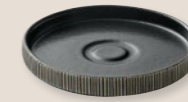

UNTERTASSE RUND RELIEF
SAUCER ROUND EMBOSSED
BLACK/WHITE 15CM

0007 01 6950 91 000628
≡ Ø15cm / Ø5.91"
🍷 -
📦 275 g
📏 2.5cm / 0.98"
📦 6

0007 01 3162 91 000628
≡ Ø12cm / Ø4.72"
🍷 0.33l / 11.16oz
📦 310 g
📏 5.6cm / 2.2"
📦 6