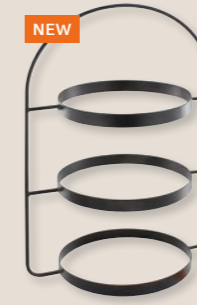

DESIGN:
Simon Rogalla | BHS tabletop

ARC | BLACK

NEW

**ETAGERE
STAND
KLEIN/SMALL BLACK**

- # 0007 20 7818 91 000010
- 19cm x 14,5cm / 7.48" x 5.71"
-
- 280 g
- 23cm / 9.05"
- 1

NEW

**ETAGERE
STAND
GROSS/LARGE BLACK**