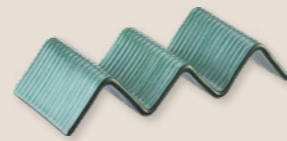

TACO-HALTER
TACO HOLDER
2ER/DOUBLE

0007 01 7623 91 000529
23.5cm x 10.5cm / 9.25" x 4.13"
-
540 g
4.5cm / 1.77"
6