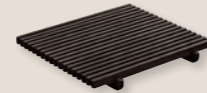

ANANTI | WENGE

MENAGE ECKIG
STAND RECTANGULAR
WENGE 29X19CM | WENGE 29X19CM
0007 47 8906 91 000000
29cm x 18.8cm / 11.42" x 7.4"
-
400 g
3.5cm / 1.38"
1

MENAGE QUADRATISCH
STAND SQUARE
WENGE 18X18CM | WENGE 18X18CM
0007 47 8900 91 000000
18cm x 18cm / 7.09" x 7.09"
-
297 g
3.4cm / 1.34"
1

MENAGE QUADR. AUF FUSS
STAND SQUARE RAISED
WENGE H: 4CM 18X18CM
0007 47 8901 91 000000
18cm x 18cm / 7.09" x 7.09"
-
398 g
7.1cm / 2.8"
1

MENAGE QUADR. AUF FUSS
STAND SQUARE RAISED
WENGE H: 8CM, 18X18CM
0007 47 8902 91 000000
18cm x 18cm / 7.09" x 7.09"
-
493 g
10.9cm / 4.29"
1

KRÜMELGITTER RECHTECKIG
CRUMB GRID RECTANGULAR
WENGE 18X9CM
0007 47 8802 91 000000
18cm x 18cm / 7.09" x 7.09"
-
58 g
2cm / 0.79"
2

KRÜMELGITTER QUADRATISCH
CRUMB GRID SQUARE
WENGE 18X9CM
0007 47 8803 91 000000
18cm x 18cm / 7.09" x 7.09"
-
131 g
2cm / 0.79"
2

ANANTI | INLAYS

PLATTE QUADRATISCH
PLATTER SQUARE
SCHWARZ/BLACK 18X18CM
0007 31 8800 91 000000
18cm x 18cm / 7.09" x 7.09"
-
995 g
1.1cm / 0.43"
1

PLATTE QUADRATISCH
PLATTER SQUARE
WEISS/WHITE 18X18CM
0007 31 8801 91 000000
18cm x 18cm / 7.09" x 7.09"
-
932 g
1.1cm / 0.43"
1

PLATTE RECHTECKIG
PLATTER RECTANGULAR
SCHWARZ/BLACK 18X9CM
0007 31 8802 91 000000
18cm x 9cm / 7.09" x 3.54"
-
486 g
1.1cm / 0.43"
1

PLATTE RECHTECKIG
PLATTER RECTANGULAR
WEISS/WHITE 18X9CM
0007 31 8803 91 000000
18cm x 9cm / 7.09" x 3.54"
-
448 g
1.1cm / 0.43"
1

PLATTE QUADRATISCH
PLATTER SQUARE
HELL/LIGHT 18X18CM
0007 36 8801 91 000000
17.8cm x 17.8cm / 7.01" x 7.01"
-
798 g
1.6cm / 0.63"
1

PLATTE RECHTECKIG
PLATTER RECTANGULAR
HELL/LIGHT 18X9CM
0007 36 8803 91 000000
17.8cm x 8.9cm / 7.01" x 3.5"
-
404 g
1.6cm / 0.63"
1