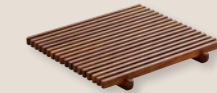

**KRÜMELGITTER QUADRATISCH
CRUMB GRID SQUARE
NUSSBAUM/WALNUT 18X18CM**
0007 42 8803 91 000000
18cm x 18cm / 7.09" x 7.09"
-
128 g
2cm / 0.79"
2