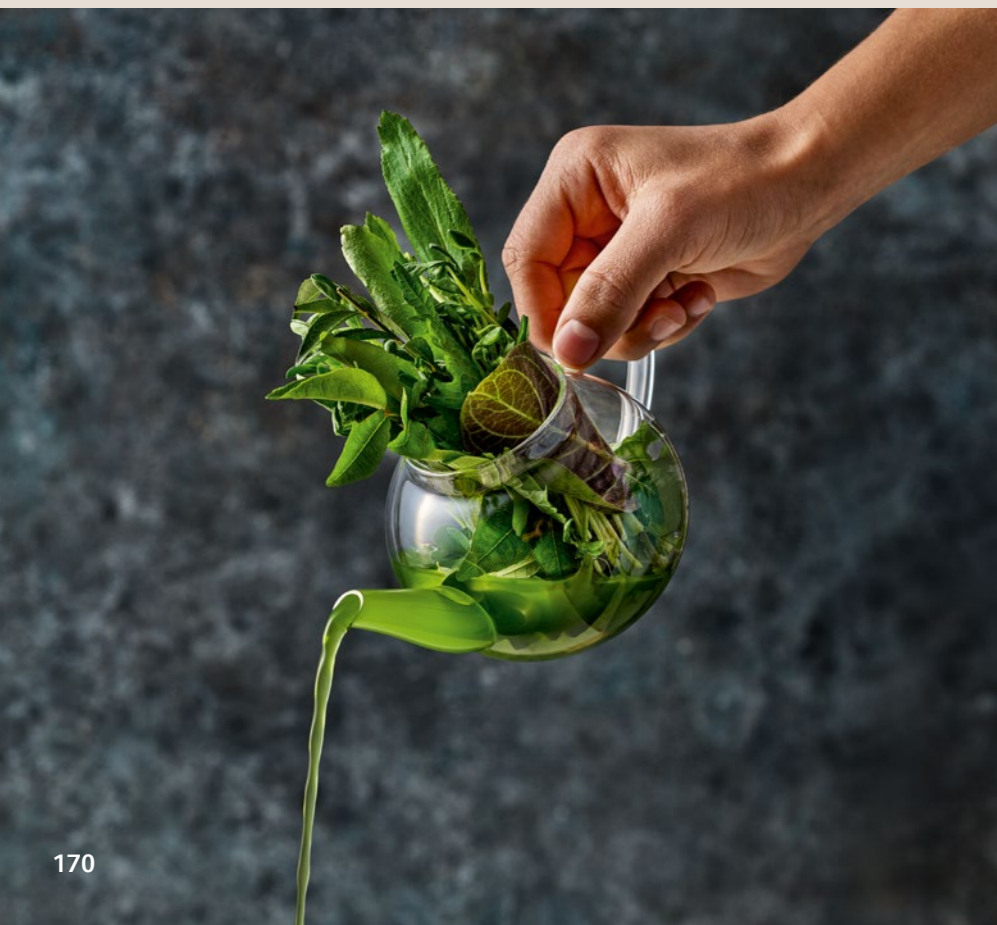

Tee zelebrieren, Kaffee inszenieren und Saucen oder Jus elegant präsentieren: POTS & POURERS aus ausgewählten Materialien wie Steinzeug, Gusseisen oder Glas machen den Moment zu einem Genussritual. Ob markant und archaisch oder fein und transparent, diese ADDITIONS fügen sich harmonisch ein. So wird Eingießen zu einem besonderen Moment der Gastfreundschaft.