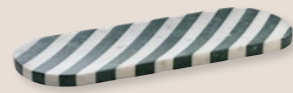

PLATTE OVAL
PLATTER OVAL
WHITE/GREEN 32X12CM
0007 31 2032 91 000004
32cm x 12cm / 12.6" x 4.72"
-
1100 g
1.5cm / 0.59"
1