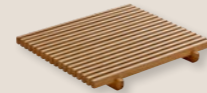

ANANTI | OAK

**MENAGE ECKIG
STAND RECTANGULAR
EICHE/OAK 29X19CM**
0007 41 8906 91 000000
28.9cm x 18.9cm / 11.38" x 7.44"
1.24l / 41.93oz
400 g
3.5cm / 1.38"
1

**MENAGE QUADRATISCH
STAND SQUARE
EICHE/OAK 18X18CM**
0007 41 8900 91 000000
18cm x 18cm / 7.09" x 7.09"
-
297 g
3.4cm / 1.34"
1

**MENAGE QUADR. AUF FUSS
STAND SQUARE RAISED
EICHE/OAK H: 4CM, 18X18CM**
0007 41 8901 91 000000
18cm x 18cm / 7.09" x 7.09"
-
398 g
7.1cm / 2.8"
1

**MENAGE QUADR. AUF FUSS
STAND SQUARE RAISED
EICHE/OAK H: 8CM, 18X18CM**
0007 41 8902 91 000000
18cm x 18cm / 7.09" x 7.09"
-
493 g
10.9cm / 4.29"
1

**KRÜMELGITTER RECHTECKIG
CRUMB GRID RECTANGULAR
EICHE/OAK 18X9CM**
0007 41 8802 91 000000
18cm x 9cm / 7.09" x 3.54"
-
58 g
2cm / 0.79"
2

**KRÜMELGITTER QUADRATISCH
CRUMB GRID SQUARE
EICHE/OAK 18X18CM**
0007 41 8803 91 000000
18cm x 18cm / 7.09" x 7.09"
-
131 g
2cm / 0.79"
2

ANANTI | WALNUT

**MENAGE ECKIG
STAND RECTANGULAR
NUSSBAUM/WALNUT 29X19CM**
0007 42 8906 91 000000
28.9cm x 18.9cm / 11.38" x 7.44"
1.24l / 41.93oz
365 g
3.5cm / 1.38"
1

**MENAGE QUADRATISCH
STAND SQUARE
NUSSB./WALNUT 18X18CM**
0007 42 8900 91 000000
18cm x 18cm / 7.09" x 7.09"
-
280 g
3.4cm / 1.34"
1

**MENAGE QUADR. AUF FUSS
STAND SQUARE RAISED
NUSSB./WALNUT 4CM/18X18CM**
0007 42 8901 91 000000
18cm x 18cm / 7.09" x 7.09"
-
327 g
7.1cm / 2.8"
1

**MENAGE QUADR. AUF FUSS
STAND SQUARE RAISED
NUSSB./WALNUT 8CM/18X18CM**
0007 42 8902 91 000000
18cm x 18cm / 7.09" x 7.09"
-
442 g
10.9cm / 4.29"
1

**KRÜMELGITTER RECHTECKIG
CRUMB GRID RECTANGULAR
NUSSBAUM/WALNUT 18X9CM**
0007 42 8802 91 000000
18cm x 9cm / 7.09" x 3.54"
-
56 g
2cm / 0.79"
2

**KRÜMELGITTER QUADRATISCH
CRUMB GRID SQUARE
NUSSBAUM/WALNUT 18X18CM**
0007 42 8803 91 000000
18cm x 18cm / 7.09" x 7.09"
-
128 g
2cm / 0.79"
2