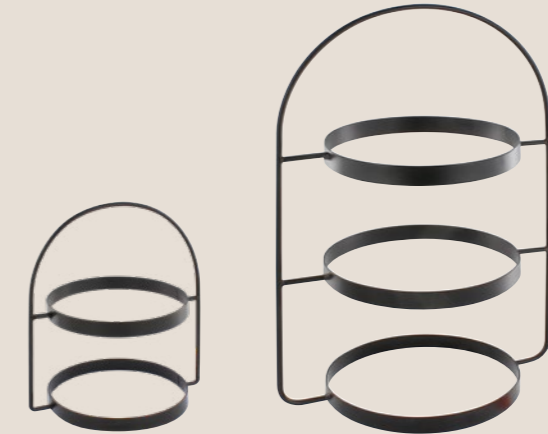

Modular systems

A versatile service system for dynamic table presentations.

Wandlungsfähiges Menagen-System für dynamische Tischpräsentationen.

Presenter

Stylish presentation elements for table and buffet – elegant, functional, and versatile.

Stilvolle Präsentationselemente für Tisch und Buffet – elegant, funktional und vielseitig.

ARC P. 116